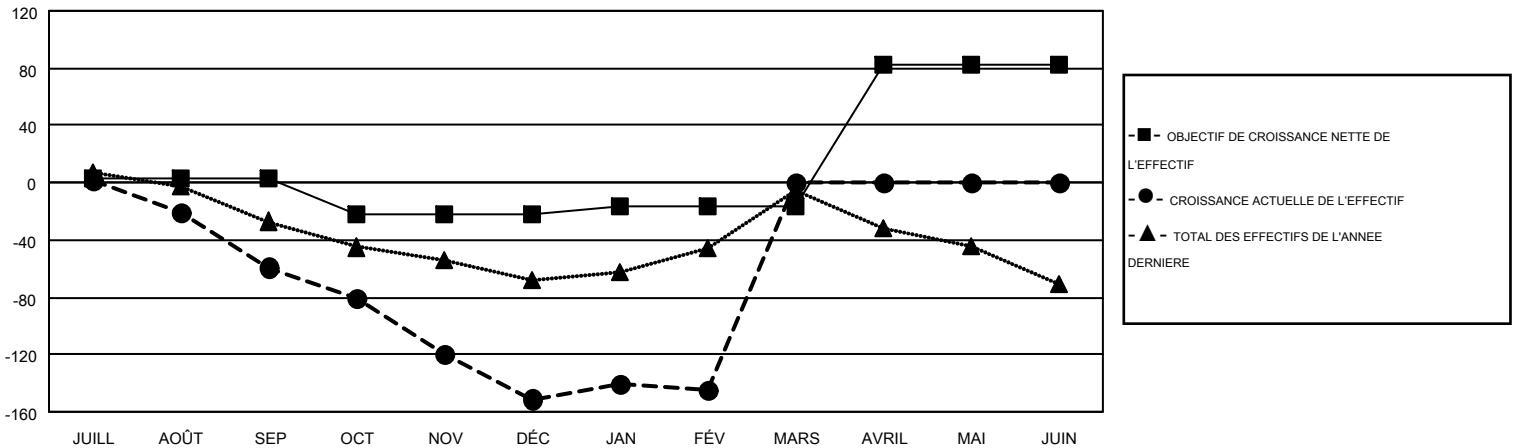

BUTS ET MEMBRES REELS - CUMULATIF

CLUBS RADIES: 3	106 CLUBS OF 283 ONT AJOUTE 1 OU PLUSIEURS NOUVEAUX MEMBRES	DISTRIBUTION PAR SEXE
		HOMME 6,433 (86.58%)
		FEMME 997 (13.42%)
MEMBRES RADIES	CLIQUEZ ICI POUR LES INFORMATIONS CUMULATIVES SUR LES EFFECTIFS	NOMBRE TOTAL DE MEMBRES 72
DECEDE 43		D'UNITÉS FAMILIALES
CLUB ANNULÉ 0		MEMBRES DE FAMILLE QUI RÉGLEMENT LA MOITIÉ DES COTISATIONS 36
AUTRE 299		
TOTAL 342