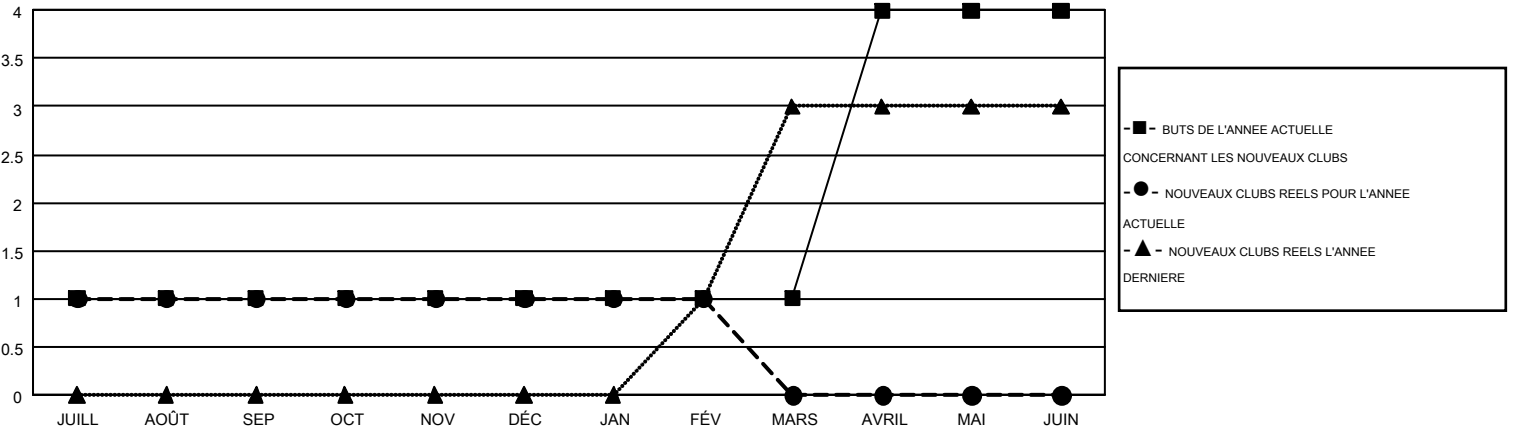

GMT MONTHLY MEMBERSHIP PROGRESS REPORT

Results as of: 2/28/2018

Multiple District 112

LOCATION: BELGIUM

GMT: CLAUDETTE CORNET

RC EME 4

Clubs				Membres			
RESULTATS POUR 2017-2018				RESULTATS POUR 2017-2018			
TRIMESTRE	BUT CONCERNANT LES NOUVEAUX CLUBS	NOUVEAUX CLUBS	CLUBS ANNULÉS	TRIMESTRE	OBJECTIF DE CROISSANCE NETTE DE L'EFFECTIF	CROISSANCE ACTUELLE DE L'EFFECTIF	TOTAL DES MEMBRES RADIES (y compris les transferts)
JUILL/AOÛT/SEP	1	1	2	JUILL/AOÛT/SEP	3	82	126
OCT/NOV/DÉC	0	0	1	OCT/NOV/DÉC	-25	66	152
JAN/FÉV/MARS	0	0	0	JAN/FÉV/MARS	5	73	64
AVRIL/MAI/JUIN	3	0	0	AVRIL/MAI/JUIN	100	0	0

BUTS ET NOUVEAUX CLUBS REELS - CUMULATIF